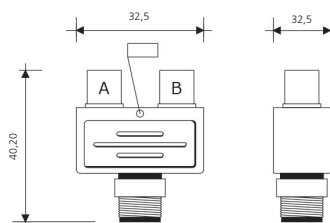

ReferenceNumber <i>Codice Articolo</i>	Description <i>Descrizione</i>	Application <i>Applicazione</i>
1-000-011-0-070	879D-F4DM	DYNAMIC