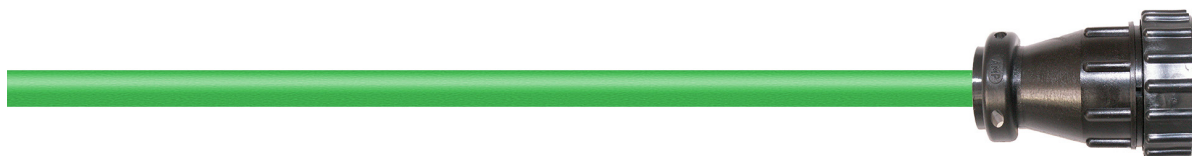

Reference Number <i>Codice Articolo</i>	Description <i>Descrizione</i>		Application <i>Applicazione</i>
1-000-011-1-048	2090-CFBM6DD-CBAAxx		FIXED
1-000-011-2-048	2090-CFBM6DD-CBAFxx		DYNAMIC