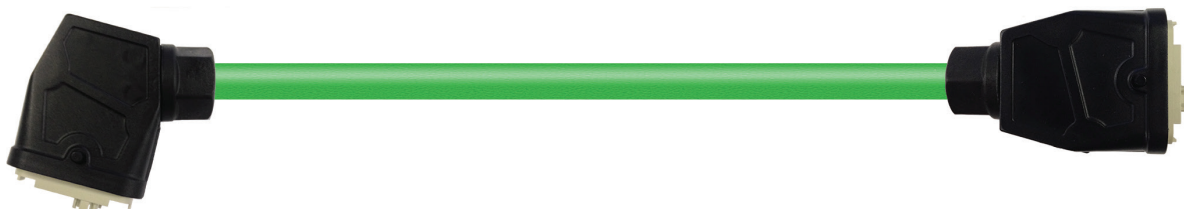

Reference Number <i>Codice Articolo</i>	Description <i>Descrizione</i>	Application <i>Applicazione</i>
1-000-003-1-042 DB5/iSH	VW3E1125Rxxx E-MO-125 15 15 45 19-xxx	FIXED
1-000-003-2-042 DB5/iSH	VW3E1125Rxxx E-MO-125 15 15 45 19-xxx	DYNAMIC