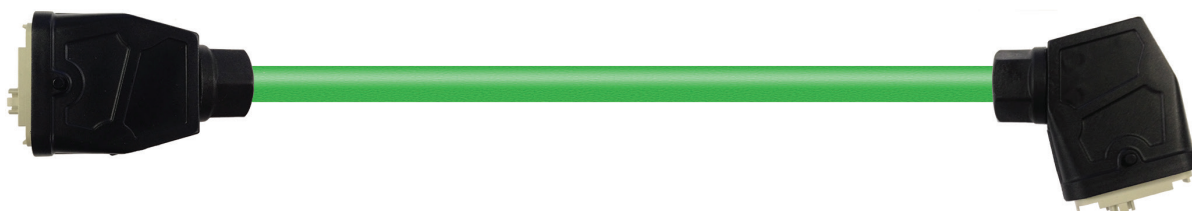

Reference Number <i>Codice Articolo</i>	Description <i>Descrizione</i>	Application <i>Applicazione</i>
1-000-003-1-013 DB5/iSH	VW3E1124Rxxx E-MO-124 15 15 45 18-xxx	FIXED
1-000-003-2-013 DB5/iSH	VW3E1124Rxxx E-MO-124 15 15 45 18-xxx	DYNAMIC