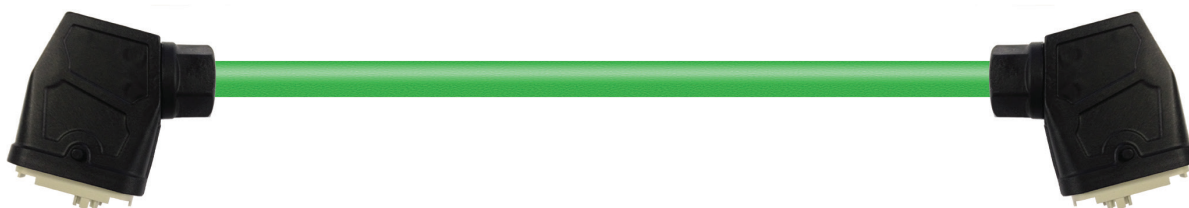

Reference Number <i>Codice Articolo</i>	Description <i>Descrizione</i>	Application <i>Applicazione</i>
1-000-003-1-003 DB5/iSH	VW3E1119Rxxx E-MO-119 15 15 45 15-xxx	FIXED
1-000-003-2-003 DB5/iSH	VW3E1119Rxxx E-MO-119 15 15 45 15-xxx	DYNAMIC