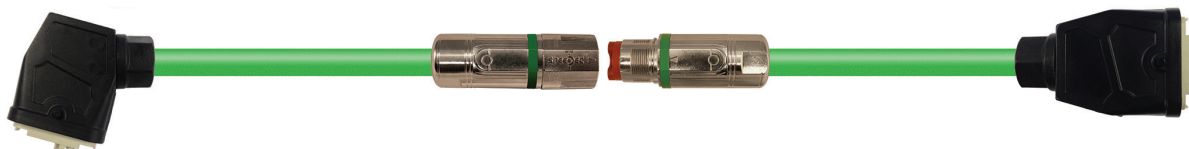

ELAU COMPATIBLE - iSH HYBRID JUNCTION CABLES

COMPATIBILE **ELAU** - CAVI IBRIDI GIUNTATI iSH

ReferenceNumber <i>Codice Articolo</i>	Description <i>Descrizione</i>	ReferenceNumber <i>Codice Articolo</i>	Description <i>Descrizione</i>	Application <i>Applicazione</i>
1-001-003-1-004	E-MO-120-1F	1-002-003-1-004	E-MO-120-2F	FIXED
1-001-003-2-004	E-MO-120-1D	1-002-003-2-004	E-MO-120-2D	DYNAMIC