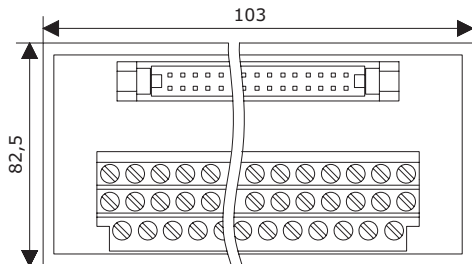

SCHNEIDER COMPATIBLE - LXM23 CABLES for I/O CN1 50PIN

COMPATIBILE SCHNEIDER - CAVI per I/O CN1 50PIN LXM23

Reference Number
Codice Articolo

Description
Descrizione

5-000-013-0-052

SCHEDA I/O CN1 50PIN

*CABLE AND TERMINAL BLOCKS
NONSALABLE SEPARATELY

5-000-013-0-053

VW3M4113

*cavo e morsettiera
non vendibili separatamente