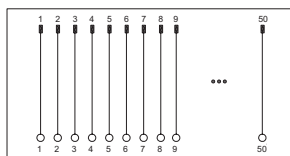

SCHNEIDER COMPATIBLE - LXM23 CABLES for I/O CN1 50PIN

COMPATIBILE SCHNEIDER - CAVI per I/O CN1 50PIN LXM23

Reference Number
Codice Articolo

Description
Descrizione

5-000-013-0-052

SCHEDA I/O CN1 50PIN

*CABLE AND TERMINAL BLOCKS
NONSALABLE SEPARATELY

5-000-013-0-053

VW3M4113

*cavo e morsettiera
non vendibili separatamente