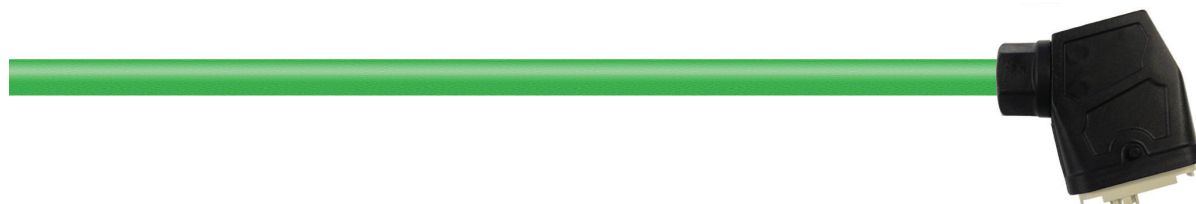

ELAU COMPATIBLE - iSH HYBRID CABLES

COMPATIBILE ELAU - CAVI IBRIDI iSH

Reference Number <i>Codice Articolo</i>	Description <i>Descrizione</i>	Application <i>Applicazione</i>
1-000-003-1-001 PS5/DB5	VW3E1117Rxxx E-MO-117 15 15 45 13-xxx	FIXED
1-000-003-2-001 PS5/DB5	VW3E1117Rxxx E-MO-117 15 15 45 13-xxx	DYNAMIC
1-000-003-1-045 PS5/DB5	VW3E1129Rxxx E-MO-129 15 15 45 24-xxx	FIXED
1-000-003-2-045 PS5/DB5	VW3E1129Rxxx E-MO-129 15 15 45 24-xxx	DYNAMIC