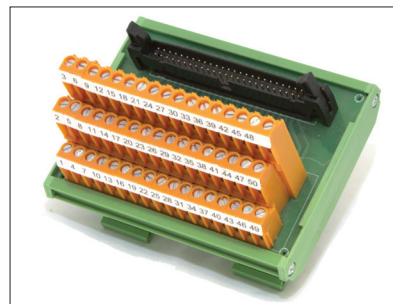

SCHNEIDER COMPATIBLE - LXM23 CABLES for I/O CN1 50PIN

COMPATIBILE SCHNEIDER - CAVI per I/O CN1 50PIN LXM23

Reference Number
Codice Articolo

Description
Descrizione

5-000-013-0-052

SCHEDA I/O CN1 50PIN

*CABLE AND TERMINAL BLOCKS
NONSALABLE SEPARATELY

5-000-013-0-053

VW3M4113

*cavo e morsettiera
non vendibili separatamente