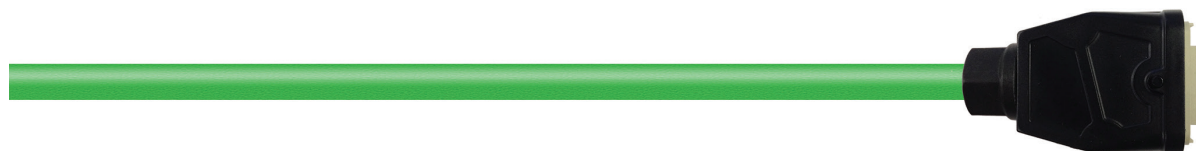

Reference Number <i>Codice Articolo</i>	Description <i>Descrizione</i>	Application <i>Applicazione</i>
1-000-003-1-044 PS5/DB5	VW3E1128Rxxx E-MO-128 15 15 45 23-xxx	FIXED
1-000-003-2-044 PS5/DB5	VW3E1128Rxxx E-MO-128 15 15 45 23-xxx	DYNAMIC