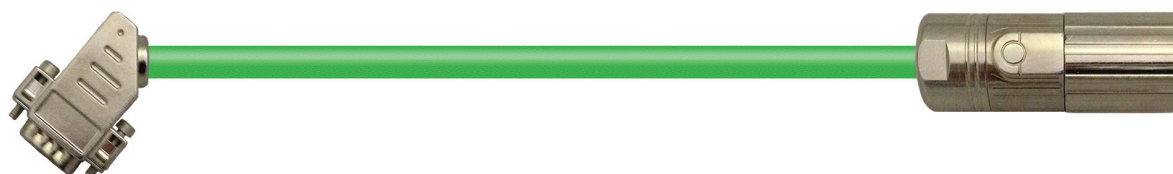

Reference Number <i>Codice Articolo</i>	Description <i>Descrizione</i>	Application <i>Applicazione</i>
1-000-003-1-008	VW3E2080Rxxx E-FB-080	FIXED
1-000-003-2-008	6FX8002-5CA21 E-FB-080	DYNAMIC