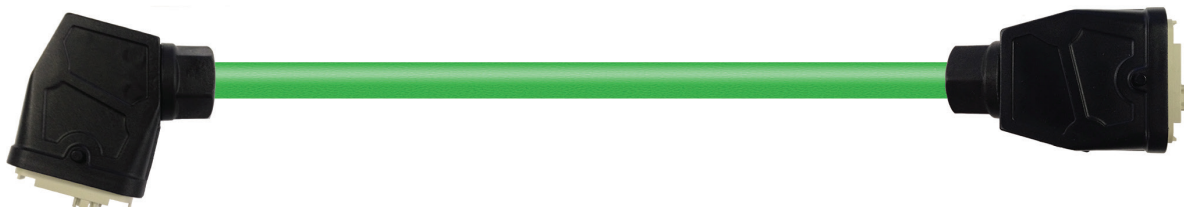

ELAU COMPATIBLE - iSH HYBRID CABLES

COMPATIBILE ELAU - CAVI IBRIDI iSH

Reference Number <i>Codice Articolo</i>	Description <i>Descrizione</i>	Application <i>Applicazione</i>
1-000-003-1-004 DB5/iSH	VW3E1120Rxxx E-MO-120 15 15 45 16-xxx	FIXED
1-000-003-2-004 DB5/iSH	VW3E1120Rxxx E-MO-120 15 15 45 16-xxx	DYNAMIC