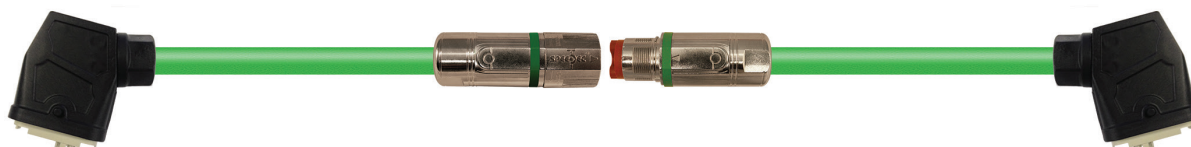

ReferenceNumber <i>Codice Articolo</i>	Description <i>Descrizione</i>	ReferenceNumber <i>Codice Articolo</i>	Description <i>Descrizione</i>	Application <i>Applicazione</i>
1-001-003-1-003	E-MO-119-1F	1-002-003-1-003	E-MO-119-2F	FIXED
1-001-003-2-003	E-MO-119-1D	1-002-003-2-003	E-MO-119-2D	DYNAMIC