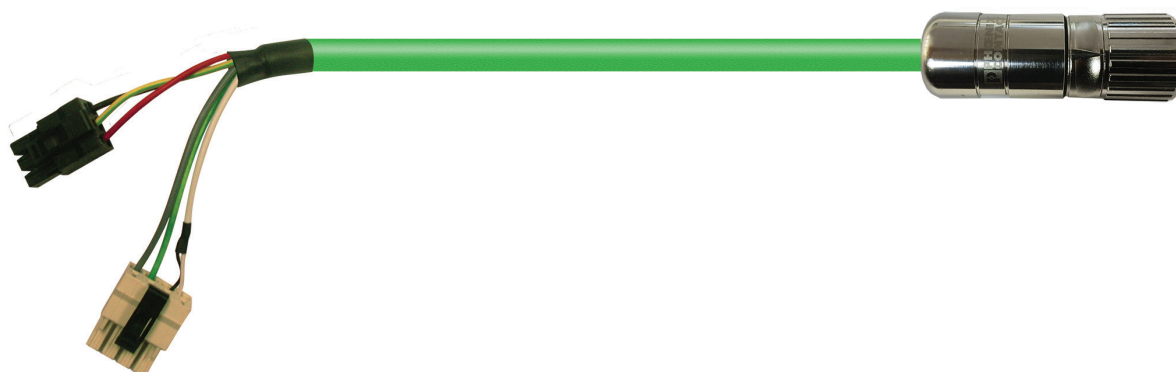

SCHNEIDER COMPATIBLE - ILM62 HYBRID CABLES

COMPATIBILE SCHNEIDER - CAVI IBRIDI ILM62

Reference Number <i>Codice Articolo</i>	Description <i>Descrizione</i>	Application <i>Applicazione</i>
1-000-013-1-004	VW3E1147Rxxx	FIXED
1-000-013-2-004	VW3E1147Rxxx	DYNAMIC

SCHNEIDER COMPATIBLE - ILM62 HYBRID CABLES

COMPATIBILE SCHNEIDER - CAVI IBRIDI ILM62

Reference Number <i>Codice Articolo</i>	Description <i>Descrizione</i>	Application <i>Applicazione</i>
1-000-013-1-046	VW3E1155Rxxx	FIXED
1-000-013-2-046	VW3E1155Rxxx	DYNAMIC