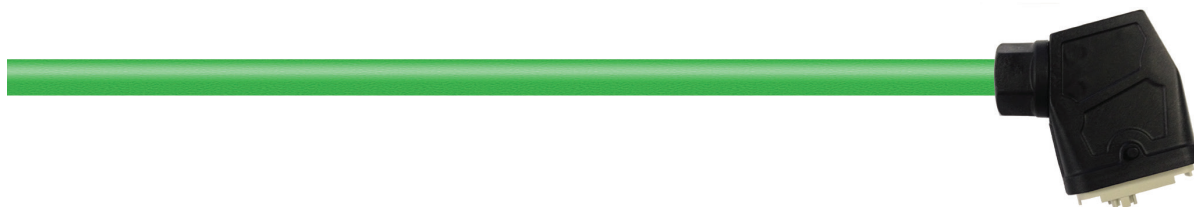

ELAU COMPATIBLE - iSH HYBRID CABLES

COMPATIBILE ELAU - CAVI IBRIDI iSH

Reference Number <i>Codice Articolo</i>	Description <i>Descrizione</i>	Application <i>Applicazione</i>
1-000-003-1-009 DB5/HCN1	VW3E1121Rxxx E-MO-121 15 15 45 17-xxx	FIXED
1-000-003-2-009 DB5/HCN1	VW3E1121Rxxx E-MO-121 15 15 45 17-xxx	DYNAMIC