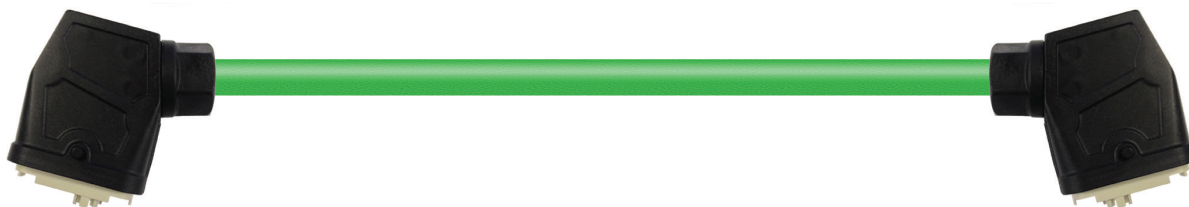

ELAU COMPATIBLE - iSH HYBRID CABLES

COMPATIBILE ELAU - CAVI IBRIDI iSH

Reference Number <i>Codice Articolo</i>	Description <i>Descrizione</i>	Application <i>Applicazione</i>
1-000-003-1-002 DB5/iSH	VW3E1118Rxxx E-MO-118 15 15 45 14-xxx	FIXED
1-000-003-2-002 DB5/iSH	VW3E1118Rxxx E-MO-118 15 15 45 14-xxx	DYNAMIC